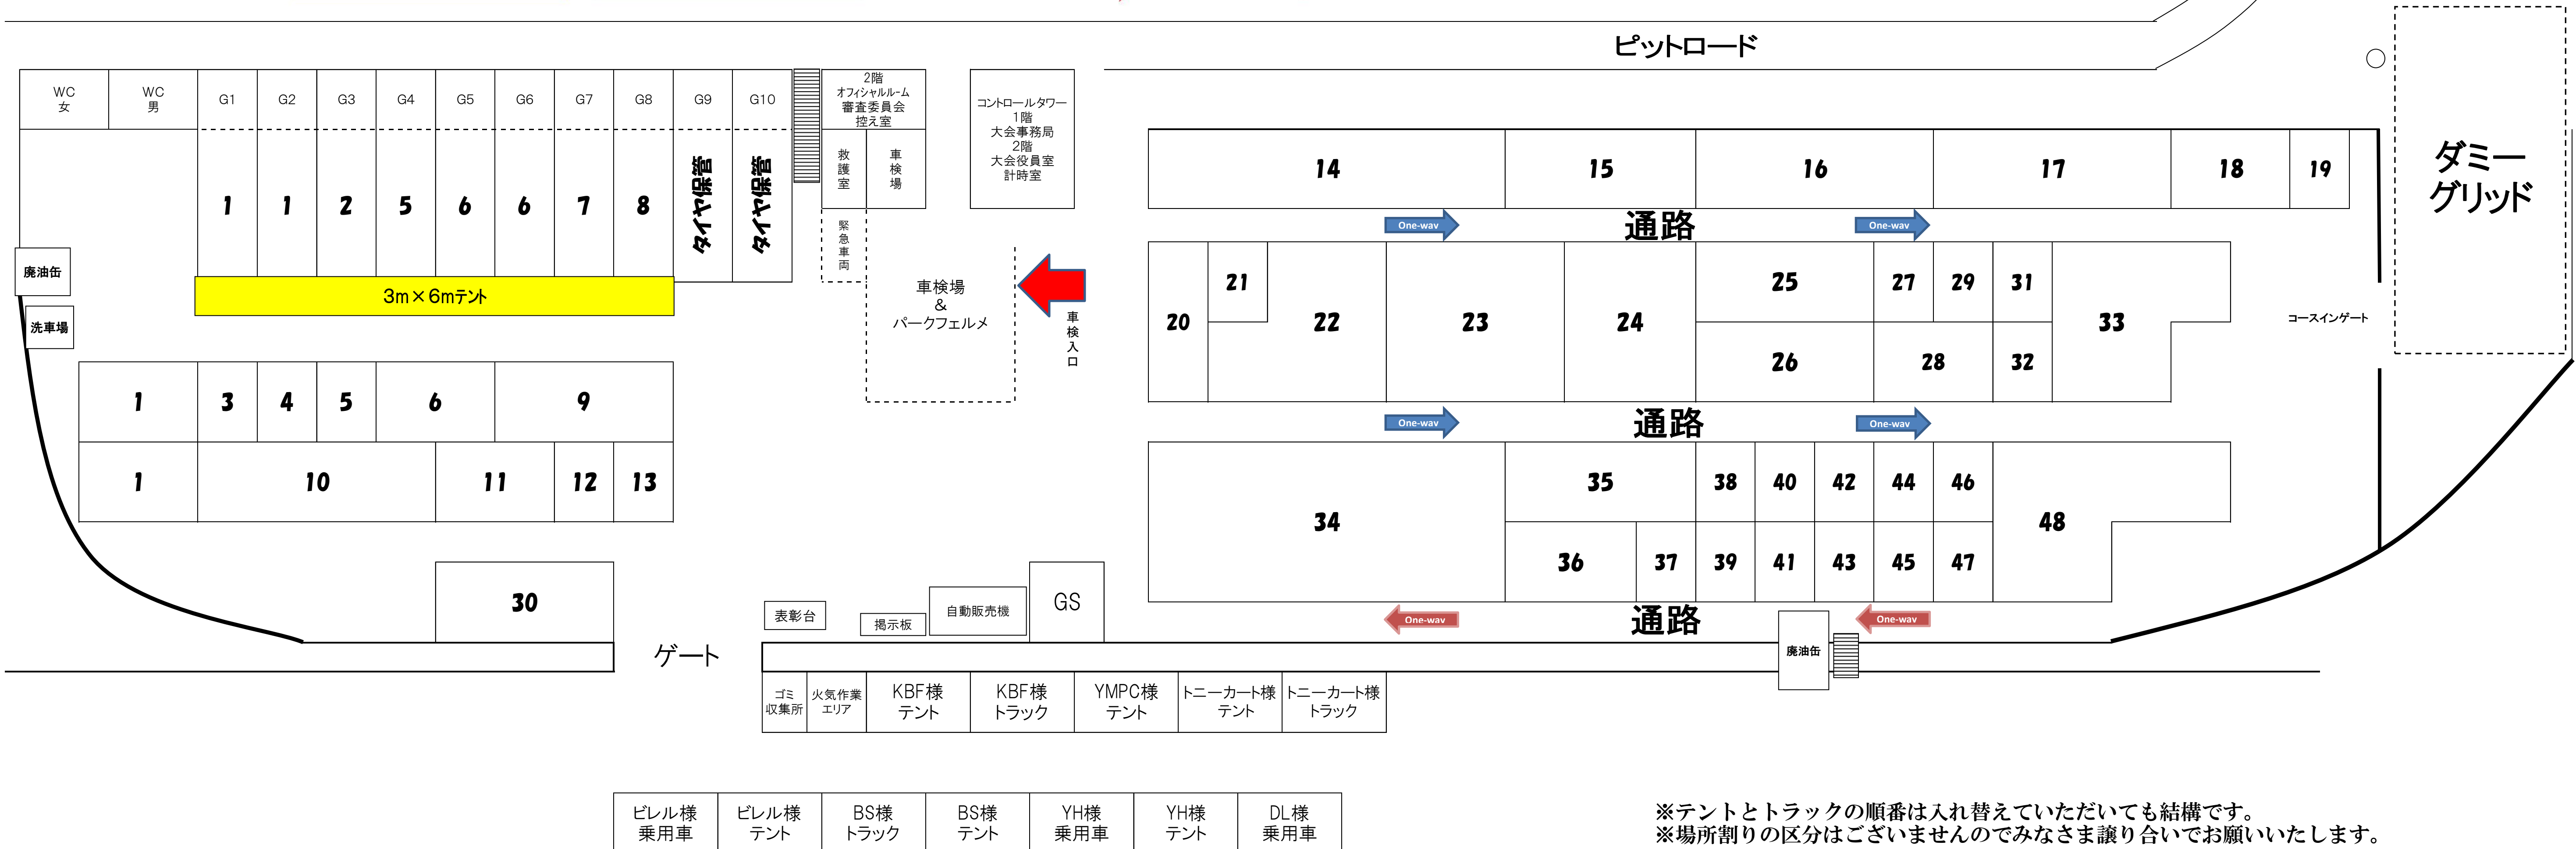

# 2021第45回 SLカートミーティング全国大会

主催：一般社団法人SLカートスポーツ機構（SLO）  
共催：菅生スポーツクラブ（SSC）、株式会社 菅生

11/6 SAT 7 SUN

パドックレイアウト及び作業場・緊急車両配置図

公式通知No.11  
大会事務局  
2021/11/1

※テントとトラックの順番は入れ替えていただいても結構です。  
※場所割りの区分はございませんのでみなさま譲り合いをお願いいたします。

## ■パドックの使用について

- テントスペースは **3m x 3m (1台)** となります。  
※パドックスペースが狭い為、必ずサイズをお守りください。
- テントは風で飛ばされないよう、必ず重り等で固定してください。  
※アンカーボルトでの固定は出来ません。
- 大会期間中パドック内または周遊道路上に車両の留め置きは出来ません。  
※必ず指定された駐車場に留め置きしてください。
- 指定された喫煙所以外での喫煙を禁止します。喫煙所はガレージ上になります。